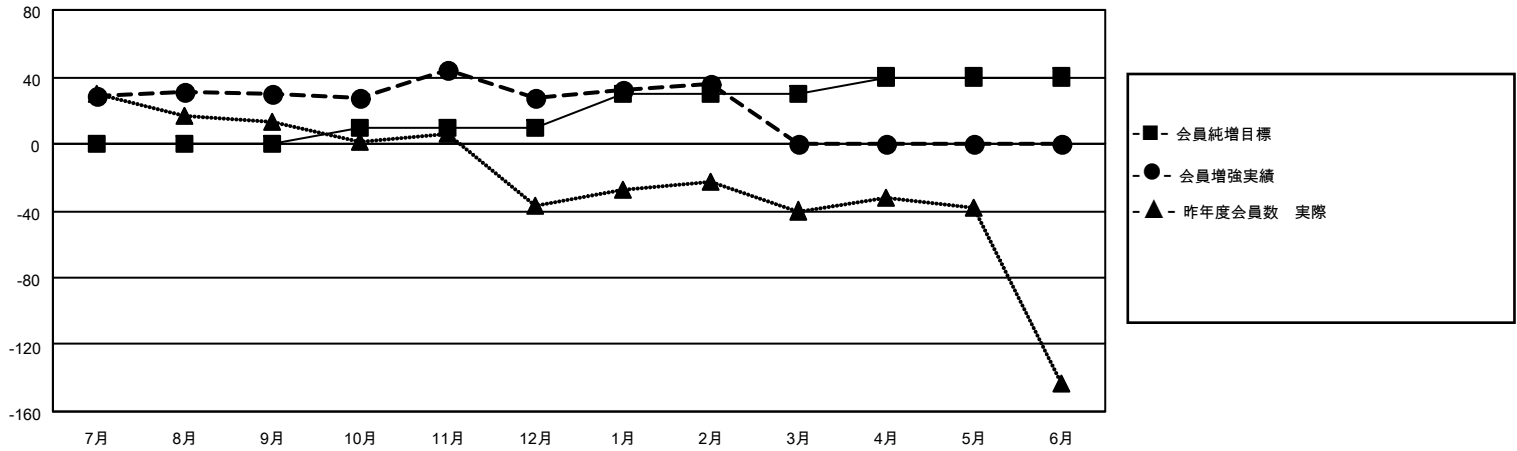

# MONTHLY MEMBERSHIP PROGRESS REPORT

地域 JAPAN

District 334 C

Results as of: 2/28/2023

クラブ				名			
結果：2022-2023				結果：2022-2023			
四半期	新クラブ目標	新クラブ	解散クラブ	四半期	会員純増目標	会員増強実績	退会者(転籍を含む)実際
7月/8月/9月	0	0	0	7月/8月/9月	0	67	35
10月/11月/12月	0	0	0	10月/11月/12月	10	48	50
1月/2月/3月	0	0	0	1月/2月/3月	20	24	15
4月/5月/6月	0	0	0	4月/5月/6月	10	0	0

新クラブ目標及び実績累計

会員目標及び実績累計

解散クラブ: 0	45 CLUBS OF 73 一名以上の新会 員を登録	<b>男女別</b>	
退会者		男性	2,522 (86.25%)
物故会員 24	<a href="#">会員累計データを見るには、ここをクリック</a>	女性	402 (13.75%)
クラブ解散 0		NON BINARY	0 (0.00%)
その他 76		PREFER NOT TO ANSWER	0 (0.00%)
合計 100		世帯主/家族会員合計	554
		国際会費半額の家族会員	291