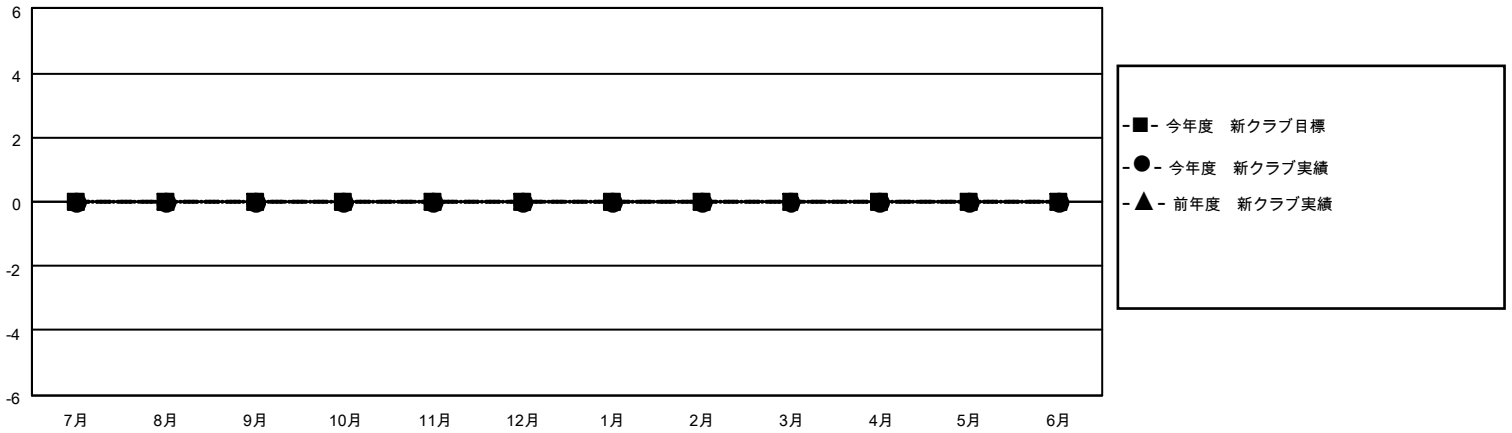

MONTHLY MEMBERSHIP PROGRESS REPORT

地域 JAPAN

District 334 C

Results as of: 2/28/2023

クラブ				名			
結果：2022-2023				結果：2022-2023			
四半期	新クラブ目標	新クラブ	解散クラブ	四半期	会員純増目標	会員増強実績	退会者(転籍を含む)実際
7月/8月/9月	0	0	0	7月/8月/9月	0	67	35
10月/11月/12月	0	0	0	10月/11月/12月	10	48	50
1月/2月/3月	0	0	0	1月/2月/3月	20	24	15
4月/5月/6月	0	0	0	4月/5月/6月	10	0	0

新クラブ目標及び実績累計